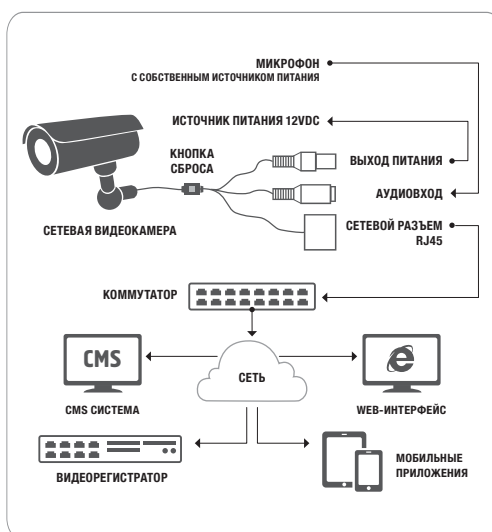

PB-7143IP 2.8-12 A/SD

УЛИЧНАЯ СЕТЕВАЯ ВИДЕОКАМЕРА

1080P

МАТРИЦА	1/2.8" SONY STARVIS IMX307 + HI3516CV300
РАЗРЕШЕНИЕ	2 МПИКС. 1080P
ОБЪЕКТИВ	ВАРИФОКАЛЬНЫЙ 2.8-12 ММ
ИК-ПОДСВЕТКА	ДАЛЬНОСТЬ ДО 40 М
КОРПУС	УЛИЧНЫЙ (-30°C, IP66)
ПИТАНИЕ	12 В ПОСТОЯННОГО ТОКА / POE

ПОДКЛЮЧЕНИЕ КАБЕЛЕЙ

ТЕХНИЧЕСКИЕ ХАРАКТЕРИСТИКИ

Матрица / процессор	1/2.8" SONY Starvis IMX307 + HiSilicon 3516CV300
Видео	основной поток — 1920 x 1080 / второй поток — 720 x 480 / третий поток — 352 x 288
Форматы сжатия	H.264 / H.264+ / H.265 / H.265+ / JPEG / AVI / MJPEG
Частота кадров	25 кадров / сек.
Объектив	варифокальный 2,8 — 12 мм, ручная регулировка приближения и фокусировки
ИК-подсветка	дальность подсветки до 40 м, 850 нм
Чувствительность	0,005 лк при F1.2
Отношение сигнал/шум	более 52 дБ
Функции	яркость, контраст, насыщенность, баланс белого, день/ночь (механический ИК-фильтр), компенсация засветки BLC, подавление мерцания FLK, шумоподавление 3DNR, система WDR (96 дБ), антитуман, детектор движения, маскирование частных зон, области приоритетного просмотра, коридорный режим съемки
ONVIF	версия 2.4
P2P	поддерживается
Сеть	10/100Mbit Ethernet
Карта памяти	разъем для карты SD (128 Гб макс.)
Аудио	1 аудиовход (RCA)
Кнопка сброса настроек	на кабеле
Питание	12 В пост. (±10%) / PoE (IEEE 802.3af)
Потребление	950 мА
Корпус	уличный (IP66), 3-координатный кронштейн с монтажным основанием
Условия эксплуатации	рабочая температура от -30 °С до +55 °С, влажность 95%
Габаритные размеры	280 (Д) x 84 (В) x 91,5 (Ш) мм
Вес	1400 г

ПОДКЛЮЧЕНИЕ К КАМЕРЕ И НАСТРОЙКА

Камера работает через браузер Internet Explorer. Введите в адресной строке IP-адрес камеры. При первом подключении вам будет предложено установить приложение для браузера. После установки приложения нажмите кнопку ОК. При подключении к камере введите имя пользователя и пароль.