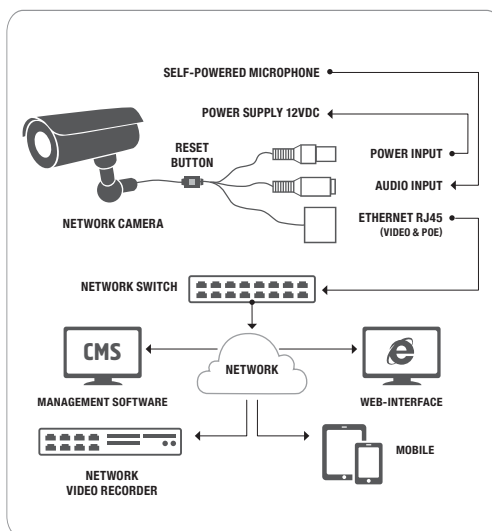

CONFIGURATION

SPECIFICATIONS

Image Sensor / DSP	1/2.8" SONY Starvis IMX307 + HiSilicon 3516CV300
Video Resolution	main stream — 1920 x 1080 / 2-nd stream — 720 x 480 / 3-rd stream — 352 x 288
Video Compression	H.264 / H.264+ / H.265 / H.265+ / JPEG / AVI / MJPEG
Frame Rate	25 fps
Lens	varifocal 2.8 — 12 mm, manual zoom and focus control
IR Led	up to 40 m distance, 850 nm, photodiode auto control
Minimum Illumination	0.005 lux @ F1.2
S / N Ratio	more than 52 dB
Functions	brightness, contrast, saturation, white balance, day & night (IR-cut), BLC, FLK, 3D noise reduction, WDR (96 dB), defog, motion detection, privacy masking, region of interest (ROI), corridor mode
ONVIF	ONVIF 2.4
P2P	supported
Network	10/100Mbit Ethernet
Memory Card	SD-card slot (max 128GB)
Audio	RCA audio input
Reset Button	on cable
Power Supply	12 VDC (±10%) / PoE (IEEE 802.3af)
Power Consumption	950 mA
Housing Type	outdoor (IP66), 3-axis bracket
Operating Environment	-30 °C to +55 °C, RH95% max
Dimensions	280 (W) x 84 (H) x 91.5 (D) mm
Weight	1400 g

CONNECTION TO CAMERA AND CAMERA SETTING

Internet Explorer is used for the connection to camera. Enter the camera IP address in address bar. When connecting to camera for the first time the browser Internet Explorer asks if you want to install application. When the application is installed press OK. Enter user name and password.

DEFAULT SETTINGS

IP-address — **192.168.1.168**
User name — **admin**
Password — **admin**

ONVIF 2.4

By default the ports 80 or 8999 are used

RTSP CONNECTION

VLC is used for RTSP connection.
VLC media player → Media → Open Network Stream...

Select the stream you need.
Open Media → Network → Введите сетевой протокол

Enter: `rtsp://192.168.1.168:554/0`
Press Play. Enter user name, password and then pres OK.